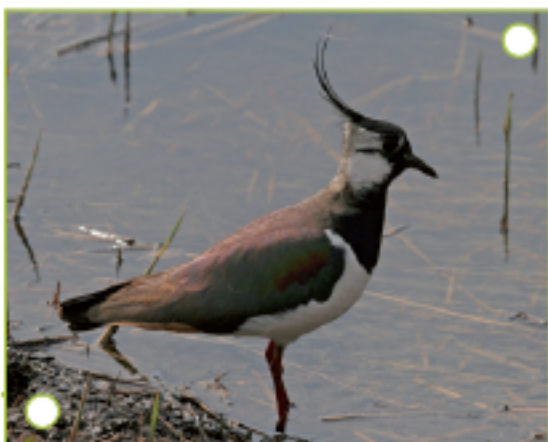

Les OISEAUX

LE VANNEAU HUPPÉ

© Crédit photo : Thierry Vaslin - LPO

- Limicole* de 30 cm de haut
- En vol, ailes larges et arrondies
- Il se reproduit d'avril à juin ; la femelle choisit puis aménage une des cavités grattées par le mâle dans un lieu dégagé.
- Il fréquente les terrains découverts : marais doux ou salé, prairies et champs cultivés.

* *Limicole* : qui vit dans la vase, dans les marécages